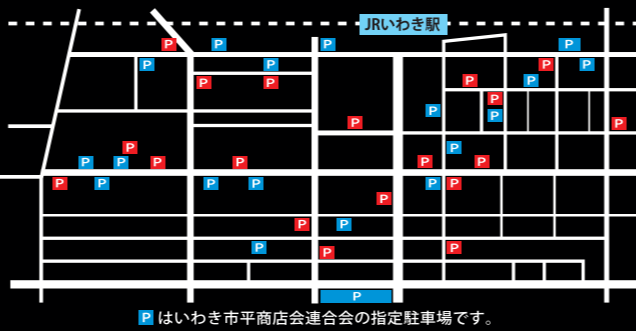

ご協賛ありがとうございました。(順不同・敬称略)

■はいわき市平商店会連合会の指定駐車場です。

- ●いわき市平商店会連合会では指定駐車場を利用できる共通サービス券を配布しています。そちらをご利用ください。
- ●自家用車で来場の際は周辺有料駐車場をご利用ください。
- ●路上駐車・迷惑駐車はしないでください。
- ●休日は市役所周辺公共駐車場をご利用ください。
- ●期間中は車の混雑が予想されます。出来るだけ公共交通機関をご利用ください。