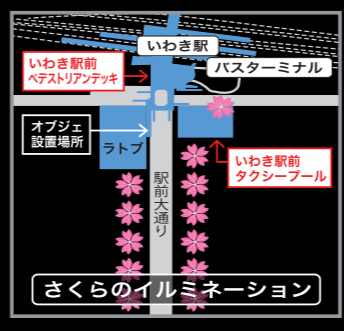

■は「さくらのイルミネーション」

お問い合わせ先

主催: JCI / 公益社団法人 いわき青年会議所 共催: 一般社団法人 浪江青年会議所 南双葉青年会議所

後援: いわき市・富岡町・いわき商工会議所・いわき市平商店会連合会・いわき駅前賑わい創出協議会・福島中央テレビ・テレビユー福島・福島テレビ・福島放送・読売新聞東京本社福島支局・朝日新聞福島総局・毎日新聞いわき支局・福島民報社・福島民友新聞社・いわき民報社・ラジオ福島・SEAWAVE FMいわき・ふくしまFM・時事通信社いわき支局

お問い合わせ: いわき青年会議所事務局 TEL.0246-24-0780 (平日10:30~15:30) URL <http://iwaki-jc.com>

詳しくはこちら