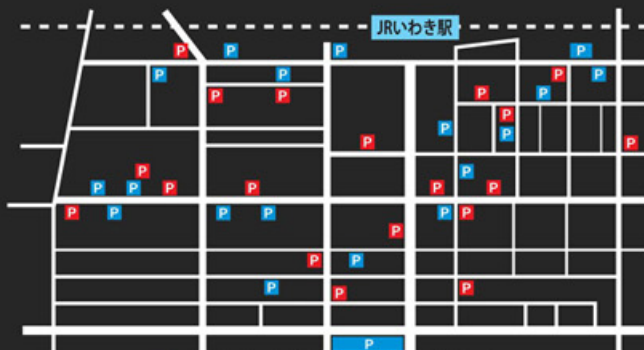

(株) I C E	レンガ通り商店会	(株) 宙エンジニアリング	(株) ア ル フ ァ	学校法人吉田学園 はるな幼稚園	(株) S A T
東 田 保 育 園	メガネと補聴器 和光	天婦羅・とんかつ 天 宝	久 野 行 政 書 士 事 務 所	(株) エ ル ・ ダ イ ニ ン グ エ ル ト マ グ ル ー プ	(株) 東 邦 ビ ジ コ ン
(有) 阿 部 新 聞 舗	(株) 山 崎 活 版 所	ポレポレいわき	赤 津 建 材 (株)	小 名 浜 美 食 ホ テ ル	(有) ア ク テ ィ ー プ
ホ テ ル い づ み や	(有) イ ガ リ 不 動 産	(株) 松 本 塗 装 店	磯 勘	平 第 一 幼 稚 園	い わ き 魚 類 (株)
い わ き 階 写 堂	(株) い わ き 低 温 工 業	溝 井 紙 商 (株)	(有) ト ー タ ル 保 険 プ ラ ン ニ ン グ	い わ き 平 中 央 ロ ー タ リ ー ク ラ ブ	(有) と ん ぼ 工 芸
い わ き ペ イ ン ト (株)	いわきワシントンホテル椿山荘	ヤ マ シ タ 工 業 (株)	(株) 長 月 産 機	東 建 コ ー ポ レ ー シ ョ ン (株) い わ き 支 店	(有) 佐 藤 瓦 工 業
NPO 法 人 セ ン ビ ー チ フ ァ ミ リ ー	club SONIC iwaki	岩 電 機 工 事 (株)	(株) サ ン ベ ン デ ィ ン グ い わ き	(株) 嘉 見 家	(有) A B C い わ き
(有) 大 証 建 設	(株) アイ・リンクス	(有) ふ じ 工 芸	(有) ば ん し ん	大 倉 保 育 園	岡 田 食 品 (株)
平 一 町 目 商 店 会	青 木 米 穀 店	(有) 本 橋 石 材 店	(有) く さ の や	(有) 寝 具 の ナ ガ タ ヤ	い わ き サ ッ シ (株)
平 二 町 目 商 店 会	(有) 安 島 石 油	(有) 勿 来 ラ ン ド リ ー	アイ保険プラザ(有)	岡 田 電 気 産 業 (株)	(株) 木 部 新 聞 店
平 四 町 目 商 店 会	タウンマガジンいわき	フ ォ ト ス タ ジ オ み ど り か わ	(株) サ ウ ン ド 藤 和	ク ラ ブ K O O B A	(株) 常 陽 銀 行 平 支 店
多 目 的 ス ポ ー ツ 施 設 ア ・ パ ー ス	(株) アルファ事務所	マ ツ ヤ デ ン キ 植 田 店	そ ば 処 う つ つ 庵	(有) 南 雲 新 聞 店	安 田 商 事 (株)
ハ リ カ 平 店	大 平 眼 鏡 店	社 団 医 療 法 人 至 誠 会 こ う し ま 慈 愛 病 院	(有) 花 季 屋	(有) ス エ ヒ ロ 広 告	コ カ ・ コ ー ラ
(株) 福 島 県 折 込 広 告 社 い わ き 営 業 所	押 田 は り き ゅ う 接 骨 院	ホ テ ル ミ ド リ い わ き 植 田	(有) 本 多 葬 祭	(有) アルソア・リファイン	(株) さ く ら シ ニ ア サ ー ビ ス
平 和 通 り 商 店 会	常 磐 交 通 観 光	(株) 丸 進 商 会	洋 風 居 酒 屋 J a m	(株) 如 水	(有) ヤ マ キ 寝 具
(有) 宮 下 商 会	(有) 鈴 章 電 気 工 事	(株) ワ タ ナ ベ 時 計 店	吹 の 湯 旅 館	(株) タイズスタイル	正 月 荘
(株) 常 陽 経 営 コ ン サ ル タ ン ツ	BAR KNIGHT OF THE NIGHT	須 崎 制 御 (株)	(株) ニ ー ズ ・ コ ー ポ レ ー シ ョ ン	(株) 日 本 桜	M A H A G O G O
ケ ン タ 電 子 工 業 (株)	C A R I O C A	(宗) 大 國 魂 神 社	B a r J E T L A G	渡 辺 バ イ プ (株) い わ き サ ー ビ ス セ ン タ ー	(有) 武 蔵 鉄 工 所
(有) 伸 道 商 事 運 輸	(有) キャニオンワークス	(有) H . I . T			

ご協賛ありがとうございました。(順不同・敬称略)

- ●いわき市平商店会連合会では指定駐車場を利用できる共通サービス券を配布しています。そちらをご利用ください。
- ●自家用車でご来場の際は周辺有料駐車場をご利用ください。
- ●路上駐車・迷惑駐車はしないでください。
- ●休日は市役所周辺公共駐車場をご利用頂けます。
- ●期間中は車の混雑が予想されます。出来るだけ公共交通機関をご利用ください。

P はいわき市平商店会連合会の指定駐車場です。