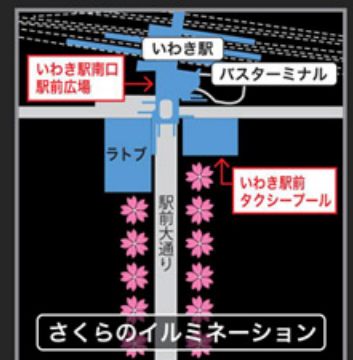

主催: JCI 公益社団法人 いわき青年会議所 共催: 一般社団法人 浪江青年会議所 南双葉青年会議所
後 援: いわき市・富岡町・いわき商工会議所・いわき市平商店会連合会・いわき駅前賑わい創出協議会・福島中央テレビ・テレビユー福島・福島テレビ・福島放送・読売新聞東京本社福島支局・朝日新聞福島総局・毎日新聞いわき支局・福島民報社・福島民友新聞社・いわき民報社・ラジオ福島・SEAWAVE FMいわき・ふくしまFM・時事通信社いわき支局
お問い合わせ: いわき青年会議所事務局 TEL.0246-24-0780 (平日10:00~15:30) URL <http://iwaki-jc.com>

お問い合わせ先

詳しくはこちら